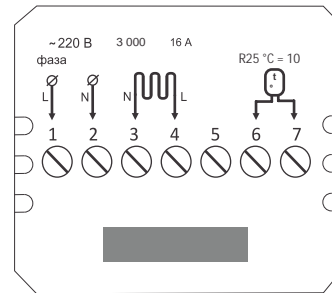

1.

_____

-5...+45°

0,4 1,7

( )

16

2

65

2,5

3